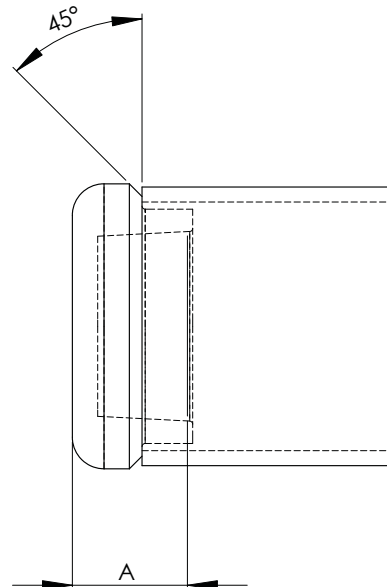

SECTION

18-18

ALUMINUM WELDMENT CONNECTORS
INTERNAL END PLUG

CATALOG NUMBER		PIPE SIZE IPS	DIMENSIONS IN INCHES
SCH 40	SCH 80		A
18-1286	18-1286H	1/2	1
18-1287	18-1287H	3/4	1
18-1288	18-1288H	1	1
18-1289	18-1289H	1 1/4	7/8
18-1290	18-1290H	1 1/2	7/8
18-1291	18-1291H	2	7/8
18-1292	18-1292H	2 1/2	1 3/8
18-1293	18-1293H	3	1 1/4
18-1294	18-1294H	3 1/2	1 1/4
18-1295	18-1295H	4	1 1/8
18-1296	18-1296H	4 1/2	1 1/8
18-1297	18-1297H	5	1 1/4
18-1298	18-1298H	6	1 1/8