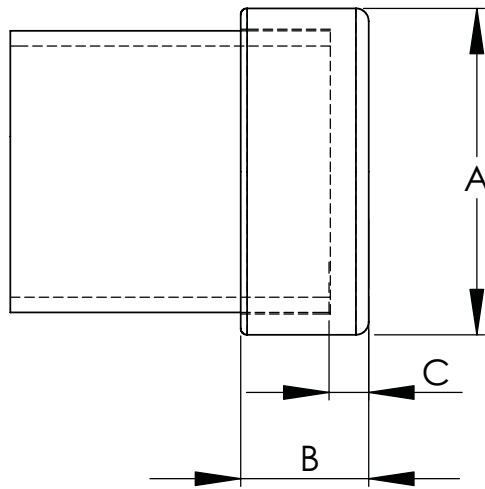

ALUMINUM WELDMENT CONNECTORS EXTERNAL END BELL

SECTION

18-19

ALUMINUM WELDMENT CONNECTORS EXTERNAL END BELL

CATALOG NUMBER	PIPE SIZE IPS	DIMENSIONS IN INCHES		
		A	B	C
18-1299	1/2	1.21	1	3/16
18-1300	3/4	1.43	1	1/4
18-1301	1	1.81	1 1/4	1/4
18-1302	1 1/4	2.18	1 1/4	3/8
18-1303	1 1/2	2.37	1 1/2	3/8
18-1304	2	3.00	1 3/4	1/2
18-1305	2 1/2	3.68	2	5/8
18-1306	3	4.31	2 1/4	3/4
18-1307	3 1/2	4.96	2 1/2	7/8
18-1308	4	5.65	2 1/2	1
18-1309	4 1/2	6.18	2 3/4	1
18-1310	5	6.71	2 3/4	1
18-1311	6	7.87500	3	1 3/4